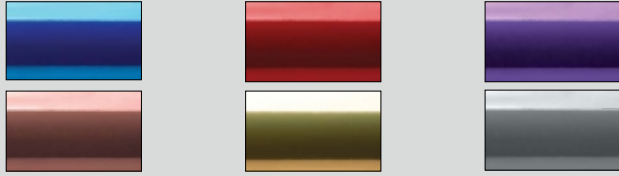

Matte

Matte Metallic

Satin

Satin Metallic

Gloss

Gloss Metallic

**Chrome**

2,25,000/-

**Satin Chrome**

2,35,000/-

**Extreme Texture**

2,35,000/-

**Colour Change**

2,35,000/-

**Matte Black**

295/- per sq. ft.