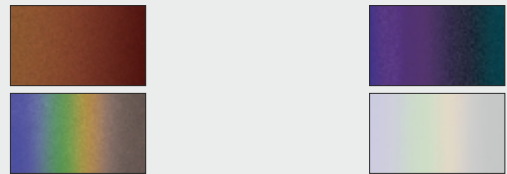

Matte

Matte Metallic

Satin

Satin Metallic

Gloss

Gloss Metallic

**Chrome**

2,25,000/-

**Satin Chrome**

2,35,000/-

**Extreme Texture**

2,35,000/-

**Colour Change**

2,35,000/-

**Matte Black**

295/- per sq. ft.